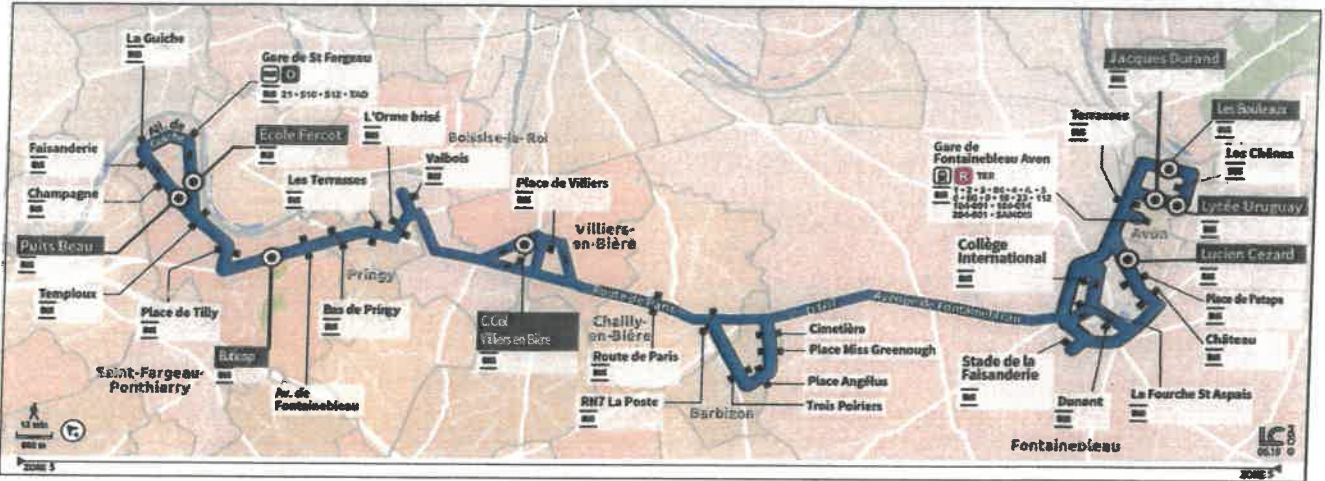

Horaires valable à partir d 07/11/2022

	Période de fonctionnement	Jours de fonctionnements																			
		SC/V	SC/V	SC/V	SC	SC	SC	SC/V	SC/V	V	SC	SC	SC	SC	SC/V						
		L à S	L à S	L à S	LMJV	Me	Me	L à S	L à S	L à S	Me S	LMJV	LMJV	LMJV	Me	LMJV	L à S				
Avon	Les Bouleaux	08:28	09:25	10:58	12:30			12:37	14:00	15:30	17:00						17:48	18:00			
	Les Chènes	08:29	09:26	10:59	12:31			12:38	14:01	15:31	17:01						17:49	18:01			
	Lycée Uruguay	08:30	09:27	11:00	12:33			12:39	14:02	15:32	17:02						17:50	18:02			
	Jacques Durand	08:31	09:28	11:01	12:35			12:41	14:03	15:33	17:03						17:52	17:52	18:03		
	Les Terrasses	08:34	09:31	11:04	12:36			12:42	14:06	15:36	17:06						17:53	17:53	18:06		
Fontainebleau	Gare de Fontainebleau Avon	08:37	09:34	11:07	12:38			12:44	14:09	15:39	17:09						17:55	17:55	18:09		
	Lucien Cézard							12:40									16:40	17:40			
	Place de l'étape	08:44	09:41	11:14	12:45				14:16	15:46	17:16								18:16		
	Château	08:45	09:42	11:15	12:46				14:17	15:47	17:17								18:17		
	Collège International							12:47	12:51								16:47	17:47	18:02	18:02	
	Dunant							12:49	12:53								16:49	17:49	18:04	18:04	
	La Fourche St Aspais	08:47	09:44	11:17	12:48				14:19	15:49	17:19						17:05	17:05	17:52	18:07	18:07
	Stade de la Faisanderie							12:52	12:56												
Barbizon	Cimetière	08:57	09:54	11:27	12:58	13:06	13:10	14:29	15:59	17:29	17:29	17:19					18:06	18:21	18:29		
	Place Miss Greenough	08:58	09:55	11:28	12:59	13:08	13:12	14:30	16:00	17:30	17:30	17:21					18:08	18:23	18:30		
	Place Angelus	08:59	09:56	11:29	13:00	13:10	13:14	14:31	16:01	17:31	17:31	17:23					18:10	18:25	18:31		
Chailly en Bière	Trois Poiriers	09:00	09:57	11:30	13:01	13:14	13:18	14:32	16:02	17:32	17:32	17:27					18:14	18:29	18:32		
	RN7 le Poste	09:01	09:58	11:31	13:02	13:17	13:21	14:33	16:03	17:33	17:33	17:30					18:32	18:25	18:33		
Villiers en Bière	Route de Paris	09:02	09:59	11:32	13:03	13:19	13:23	14:34	16:04	17:34	17:34	17:32					18:34	18:27	18:34		
	Place Villiers							13:36										18:37	18:29	18:34	
Boissise le roi	C.Commercial villiers en Bière	09:08	10:05	11:38	13:09	13:32	13:29	14:40	16:10	17:40	17:40						17:30	18:40	18:31	18:40	
	Correspondance avec ligne 0																				
	Valbois							13:27										17:35		18:36	
	L'Orme Brisée							13:29										17:37		18:38	
Pringy	Les Terrasses							13:30	13:35								17:38	18:46	18:39		
	Bas de Pringy							13:32	13:37								17:40	18:48	18:41		
St Fargeau	Avenue de Fontainebleau							13:33	13:38								17:41	18:49	18:42		
	Départ ligne à direction Moulignon																				
	Baticop							13:36	13:40								17:44	18:51	18:46		
	Place tily																	18:53	18:48		
	Temploux																	18:55	18:51		
	Ecole Fercot																	18:56	18:52		
	Gare de St Fargeau Ponthierry																	18:58	18:54		
	La Guiche																	19:00	18:56		
	Faisanderie																	19:01	18:57		
	Champagne																	19:02	18:58		
Puits Beau																	19:07	19:03			

JOURS DE FONCTIONNEMENT

- Me S Mercredi et Samedi
- S Samedi
- L à V Lundi à Vendredi
- L à S Lundi à Samedi
- LMJV Lundi, Mardi, Jeudi, Vendredi

PÉRIODES DE FONCTIONNEMENT

- A Toute l'année
- SC Période scolaire
- V Vacances scolaire
- E Période Été
- H Période Hiver

TRANSDEV
Parc d'activité de l'Europe, Rue de Luxembourg
77310 Saint-Fargeau-Ponthierry

Tél. : 01 64 10 29 20

Téléchargez gratuitement
l'appli ACCEO