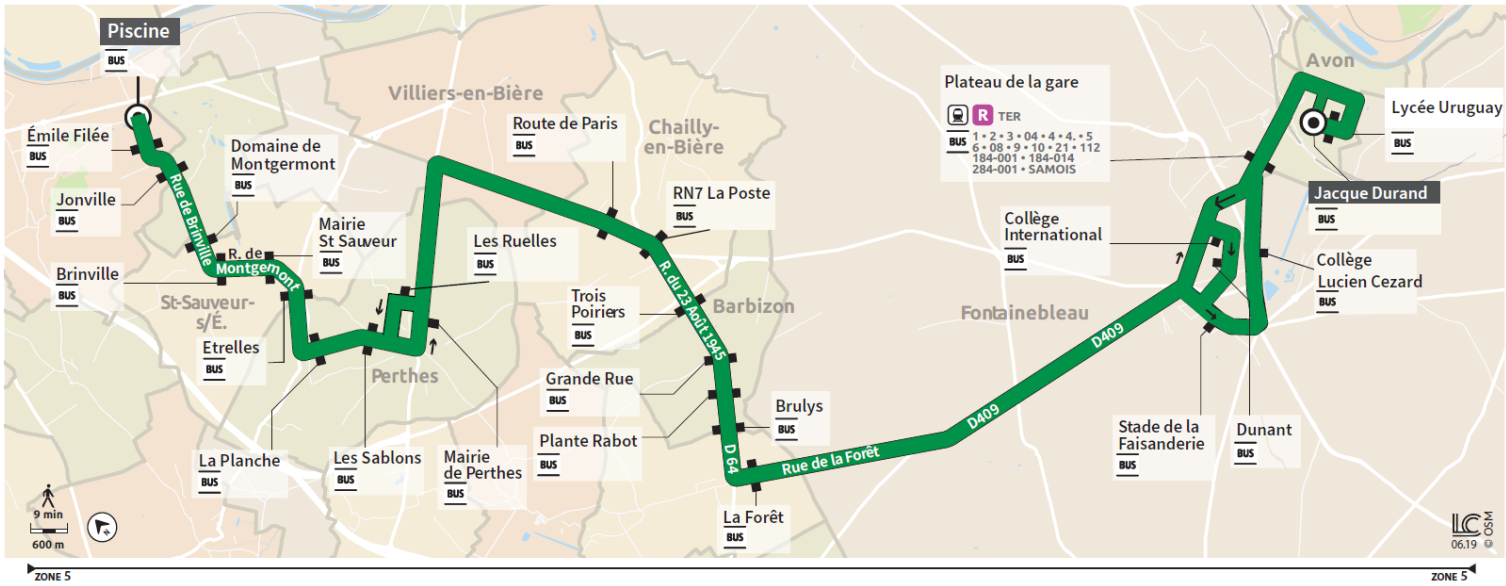

Horaires valables du 2 Octobre 2023 au 3 Septembre 2024

Periode de fonctionnement		SC	SC	SC
Jours de fonctionnement		Me	LMJV	LàV
Fontainebleau	Collège Lucien Cezard	12:40	16:40	.....
Avon	Jacques Durand	12:48	16:48	17:48
	Lycée Uruguay	12:51	16:51	17:51
	Gare de Fontainebleau-Avon (Quai 9)	12:58	16:58	17:58
Fontainebleau	Collège International	13:07	17:07	18:07
	Dunant	13:08	17:08	18:08
	Stade de la Faisanderie	13:10	17:10	18:10
Saint-Martin-en-Bière	La Forêt	13:28	17:28	18:28
Barbizon	Brulys	13:30	17:30	18:30
	Plante Rabot	13:32	17:32	18:32
	Grande Rue	13:33	17:33	18:33
	Trois Poiriers	13:34	17:34	18:34
Chailly-en-Bière	RN7-La Poste	13:41	17:41	18:41
	Route de Paris	13:42	17:42	18:42
Perthes	Les Ruelles	13:49	17:49	18:49
	Sablons	13:51	17:51	18:51
	La Planche (Arrêt Provisoire)	13:53	17:53	18:53
Saint-Sauveur-sur-Ecole	Étrelles	13:56	17:56	18:56
	Mairie	13:57	17:57	18:57
	Brinville	13:59	17:59	18:59
Saint-Fargeau-Ponthierry	Domaine de Montgermont	14:00	18:00	19:00
	Jonville	14:01	18:01	19:01
	Émile Filée	14:02	18:02	19:02
	Piscine	14:05	18:05	19:05

Me Mercredi

JOURS DE FONCTIONNEMENT

LàV Lundi à Vendredi

PÉRIODES DE FONCTIONNEMENT

SC Période scolaire

LMJV Lundi, Mardi, Jeudi, Vendredi