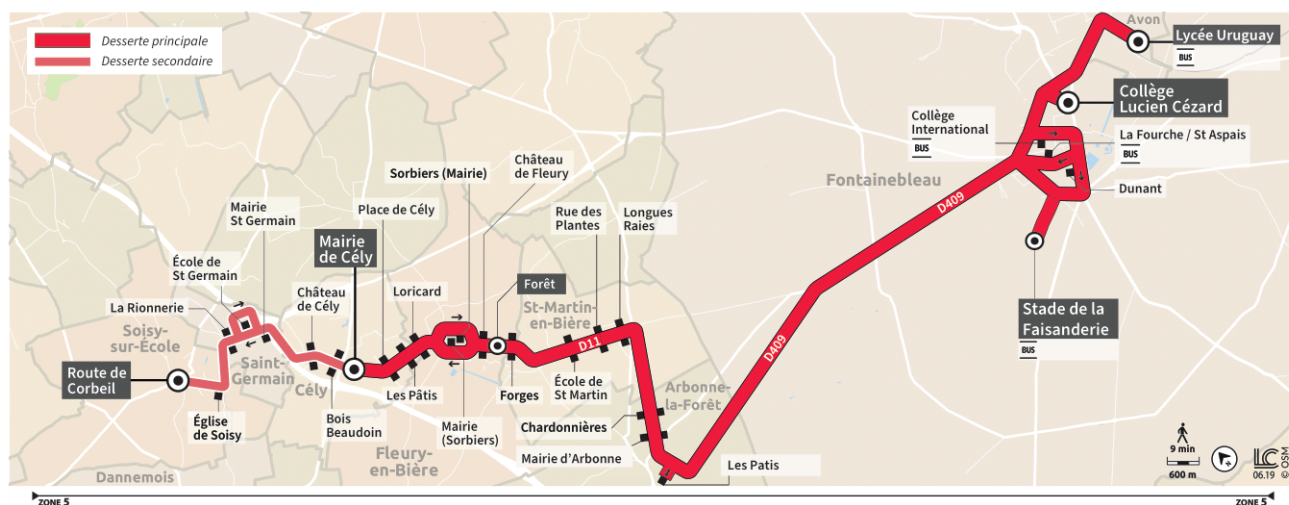

20

AVON → SOISY SUR ECOLE

Du lundi au vendredi

Horaires valables du 2 Octobre 2023 au 3 septembre 2024

Periode de fonctionnement		SC	SC	SC	SC	SC	SC	SC	SC
Jours de fonctionnement		Me	Me	LMJV	LMJV	LMJV	LMJV	Me	LMJV
Avon	Lycée Uruguay	12:37	.....	.....	.....	.....	.....	17:48	.....
Fontainebleau	Collège Lucien Cezard	.....	12:45	16:40	16:40	17:40	17:40	.....	.....
	Collège International	12:47	12:52	16:47	16:47	17:47	17:47	17:58	18:10
	Dunant	12:49	12:54	16:49	16:49	17:49	17:49	18:00	18:12
	Stade de la Faisanderie	12:52	13:10	17:05	17:05	17:52	17:52	18:03	18:15
Arbonne-la-Forêt	Les Pâtis	13:03	13:21	17:16	17:16	18:07	18:07	18:14	18:26
	Mairie	13:04	13:22	17:17	17:17	18:08	18:08	18:15	18:27
	Chardonnieres	13:06	13:24	17:19	17:19	18:10	18:10	18:17	18:29
Saint-Martin-en-Bière	Longues Raies	13:08	13:26	17:21	17:21	18:12	18:12	18:19	18:31
	Rue des Plantes	13:09	13:27	17:22	17:22	18:13	18:13	18:20	18:32
	École	13:11	13:29	17:24	17:24	18:15	18:15	18:22	18:34
	Forges	13:13	13:31	17:26	17:26	18:17	18:17	18:24	18:36
Fleury-en-Bière	Forêt	13:14	13:32	17:27	17:27	18:18	18:18	18:25	18:37
	Château	13:15	.....	.....	17:28	.....	18:19	18:26	18:38
	Mairie	13:16	.....	.....	17:29	.....	18:20	18:27	18:39
	Loricard	13:17	.....	.....	17:30	.....	18:21	18:28	18:40
Cély	Les Pâtis	13:18	.....	.....	.....	.....	.....	18:29	.....
	Place	13:19	.....	.....	17:32	.....	18:23	18:30	18:41
	Mairie	13:20	.....	.....	17:33	.....	18:24	18:31	18:42
	Bois Beaudoin	13:22	.....	.....	17:35	.....	18:26	18:33	18:43
	Château	13:23	.....	.....	17:36	.....	18:27	18:34	18:45
Saint-Germain-sur-Ecole	École	13:26	.....	.....	17:39	.....	18:30	18:37	18:46
	La Rionnerie	13:27	.....	.....	17:40	.....	18:31	18:38	18:50
Soisy-sur-Ecole	Route de Corbeil	13:29	.....	.....	17:42	.....	18:33	18:40	18:52

PÉRIODES DE FONCTIONNEMENT

☐ SC Période scolaire

JOURS DE FONCTIONNEMENT

☐ Me Mercredi

☐ LàV Lundi à Vendredi

☐ LMJV Lundi, Mardi, Jeudi, Vendredi