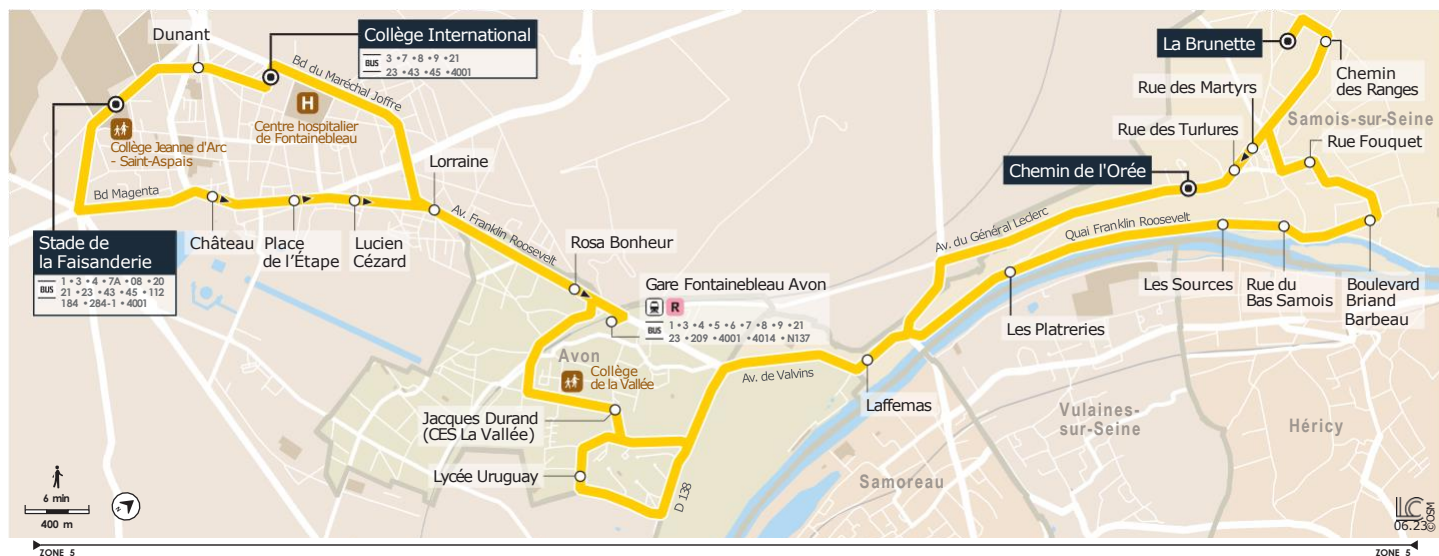

7S

FONTAINEBLEAU COLLÈGE INTERNATIONAL / STADE DE LA FAISANDERIE > SAMOIS-SUR-SEINE

Du Lundi au samedi

Horaires valables du 2 octobre 2023 au 3 Septembre 2024

PÉRIODE DE FONCTIONNEMENT

SC Période scolaire

JOURS DE FONCTIONNEMENT

S Samedi
LMJV Lundi Mardi Jeudi Vendredi
LàV Lundi à Vendredi

	Période de fonctionnement	SC	SC	SC	SC
	Jours de fonctionnement	Me	Samedi	LàV	LMJV
Fontainebleau	Collège International	12:40	12:40	.....	17:40
Avon	Gare de Fontainebleau–Avon (Quai 4)	.....	.....	16:35	.....
	Rosa Bonheur	.....	.....	16:37	.....
Fontainebleau	Lorraine	.....	.....	16:38	.....
	Hôpital	.....	.....	16:42	.....
	Gare Routière François 1er	.....	.....	16:44	.....
	Dunant	12:41	.....	16:46	17:41
	Stade de la Faisanderie	12:45	.....	.....	17:45
	Sous-Préfecture	.....	.....	16:47	.....
	Château	.....	.....	16:49	17:46
	Place de l'Étape	.....	.....	16:51	17:48
	Collège Lucien Cézard	.....	.....	16:54	17:49
	Lorraine	12:56	12:46	.....	17:50
Avon	Rosa Bonheur	12:58	12:47	.....	17:52
	Lycée Uruguay	13:00	.....	.....	17:54
	Jacques Durand (CES La Vallée)	13:02	.....	.....	17:56
Samois-sur-Seine	Laffemas	13:07	12:58	.....	18:10
	ANFA	13:12	13:00	.....	18:15
	Les Platrerries	13:13	13:01	.....	18:16
	Les Sources	13:14	13:02	.....	18:17
	Rue du Bas Samois	13:15	13:03	.....	18:18
	Boulevard Briand Barbeau	13:16	13:04	.....	18:19
	Rue Fouquet	13:18	13:06	.....	18:21
	Chemin des Ranges	13:19	13:08	.....	18:22
	La Brunette	13:21	13:10	.....	18:24
	Rue des Martyrs	13:22	13:11	.....	18:25
	Rue des Turlures	13:24	13:13	.....	18:27
	Chemin de l'Orée	13:25	13:14	.....	18:28
Fontainebleau	Gare de Fontainebleau–Avon (Quai 9)	.....	.....	17:01	.....