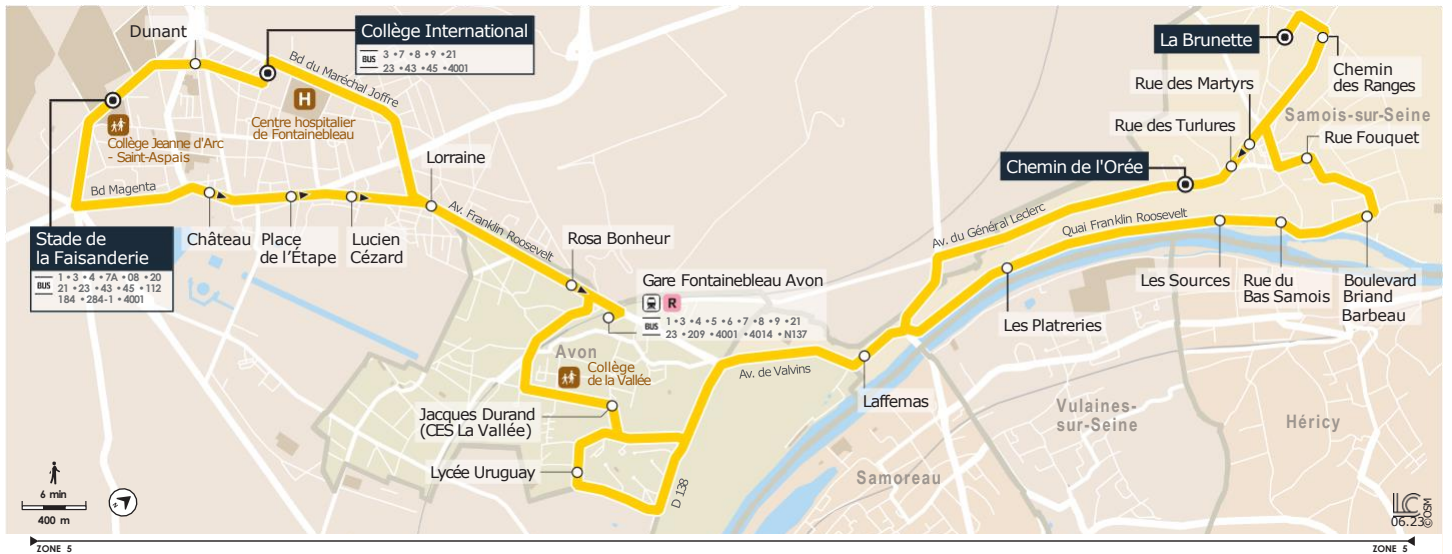

7S

SAMOIS-SUR-SEINE CHEMIN DE L'ORÉE / LA BRUNETTE ↔ FONTAINEBLEAU COLLÈGE INTERNATIONAL / STADE DE LA FAISANDERIE

Du Lundi au samedi

Horaires valables du 2 octobre 2023 au 3 Septembre 2024

	Période de fonctionnement	SC	SC	SC
	Jours de fonctionnement	LàV	LàV	Samedi
Samois-sur-Seine	Les Platrerries	7:16	8:36	7:16
	Les Sources	7:18	8:38	7:18
	Rue du Bas Samoïs	7:19	8:39	7:19
	Boulevard Briand Barbeau	7:20	8:40	7:20
	Rue Fouquet	7:22	8:42	7:22
	Place de la République	7:23	8:43	7:23
	Chemin des Ranges	7:25	8:45	7:25
	La Brunette	7:26	8:46	7:26
	Rue des Martyrs	7:28	8:48	7:28
	Rue des Turlures	7:29	8:49	7:29
	Chemin de l'Orée	7:30	8:50	7:30
Avon	Laffemas	7:34	8:54	-
	Lycée Uruguay	7:39	8:59	-
	Jacques Durand (CES La Vallée)	7:41	9:01	-
	Gare de Fontainebleau–Avon (Quai 9)	7:44	9:04	7:35
Fontainebleau	Gare de Fontainebleau–Avon (Quai 4)	7:44	9:04	7:35
	Lorraine	7:45	9:05	7:36
	Collège International	7:49	9:09	7:40
	Dunant	7:50	9:10	7:41
	Stade de la Faisanderie	7:51	9:11	7:42