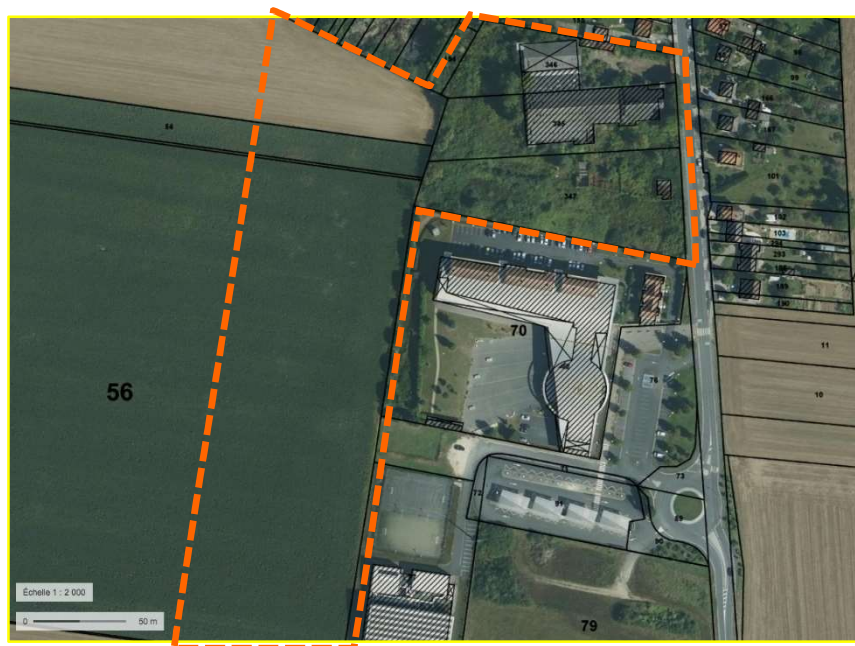

Périmètre des zones de PUP – échelle 1 / 12.500 è

1 - Zone 1AU (Rue de Villionne) - Plan de délimitation – échelle 1 / 4.000 è

2 - Rue des Champs et avenue de Fontainebleau - Plan de délimitation – échelle 1 / 4.000 è

3 - Equipements sportifs et site de l'ancienne Laiterie - Plan de délimitation – échelle 1 / 4.000 è

4 – Chemin des Vallées - Plan de délimitation – échelle 1 / 4.000 è